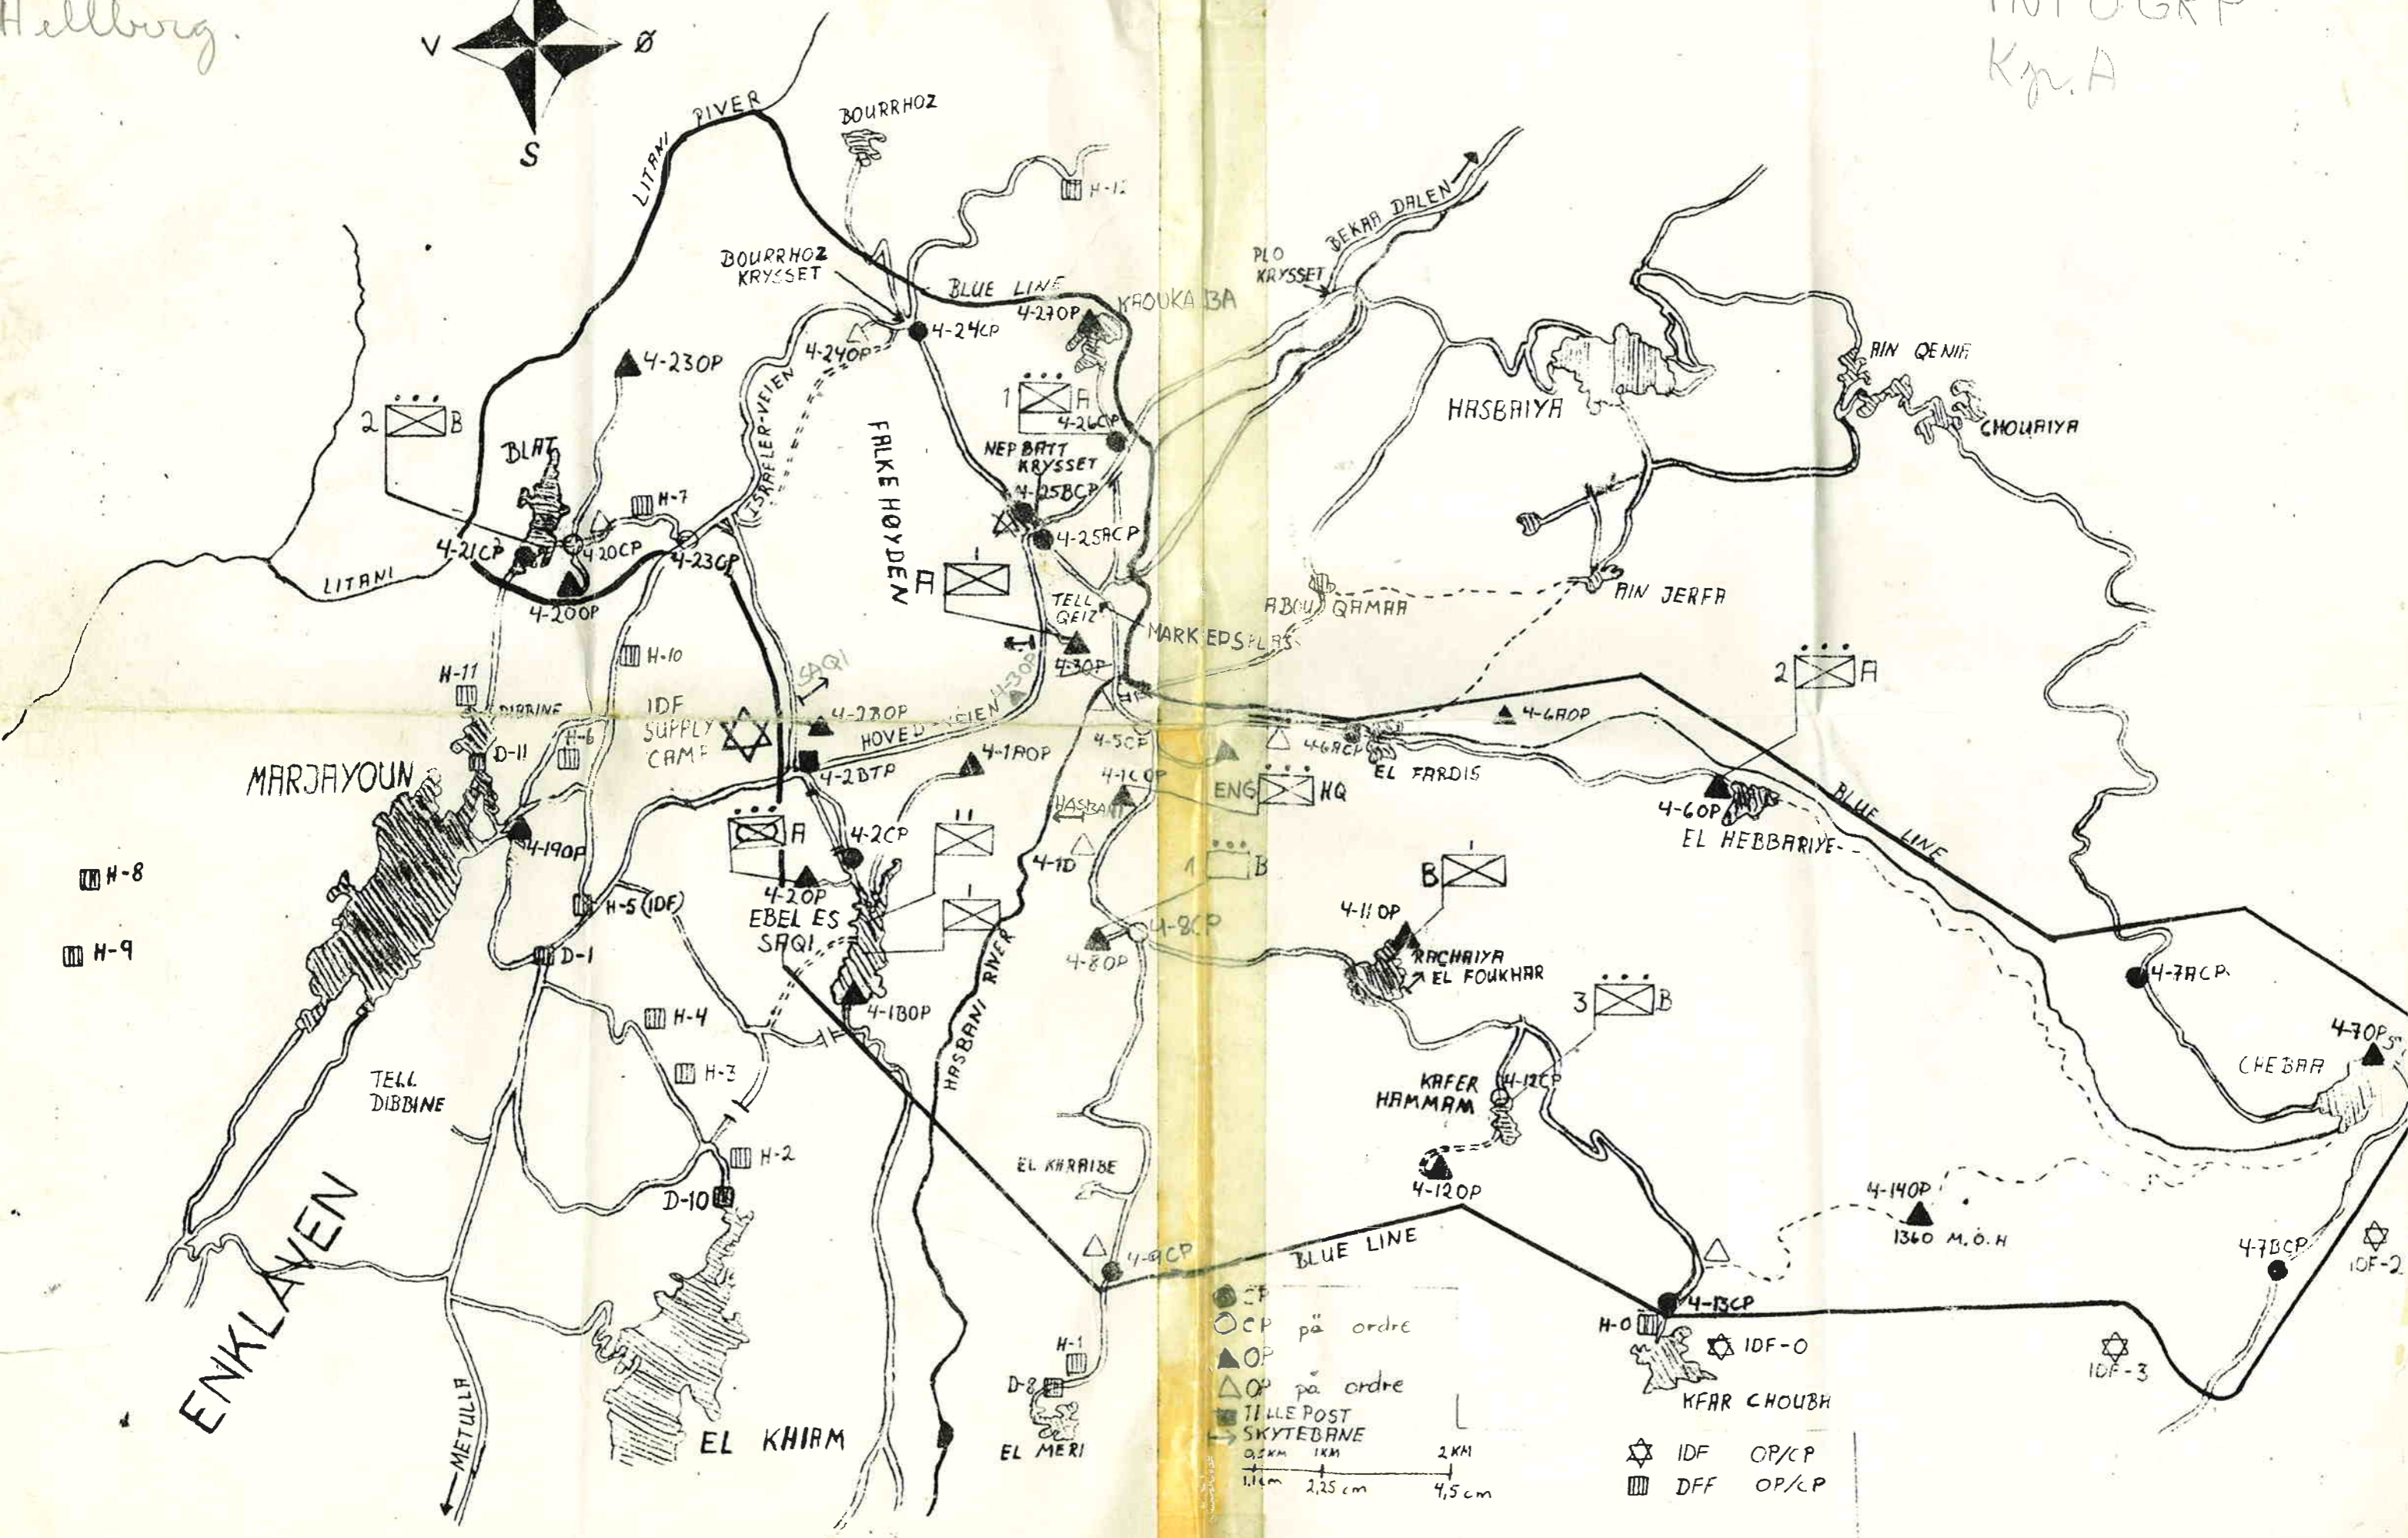

Sjåfør
Hellbrig.

XIII

KART OVER NORBATT AO.

INFO GRP
Kp. A

● CP
 ○ CP på ordre
 ▲ OP
 △ OP på ordre
 ■ TILLEPOST
 → SKYTEBANE
 0,5 km 1 km 2 km
 1.16 cm 2.25 cm 4.5 cm

☆ IDF OP/CP
 □ DFF OP/CP
 ☆ IDF-0
 ☆ IDF-2
 ☆ IDF-3
 K FAR CHOUBH